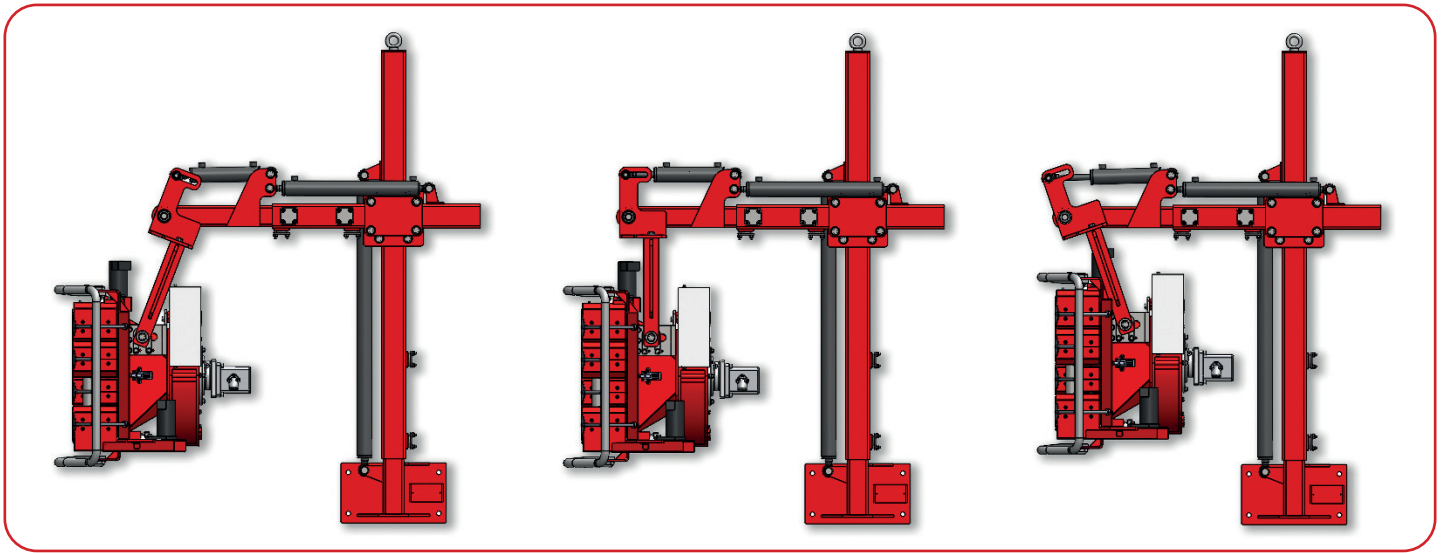

**Innovazione  
e sostituzione  
del lavoro manuale**

Questa è l'unica macchina progettata per sostituire integralmente il lavoro dell'uomo nella delicata fase della sfogliatura selettiva.

Mentre il lavoro manuale è lento e spesso impreciso, questa tecnologia distingue autonomamente tra protezione ed ingombro, agendo con precisione liberando il frutto mantenendo la copertura necessaria.

## Selezione fogliare brevettata

Sistema di selezione dinamica della foglia: la macchina elimina le foglie interne (vicine al grappolo) per prevenire ristagni di umidità e malattie, ma preserva la copertura esterna per schermare l'uva dai raggi solari diretti, evitando scottature.

## Periodo di utilizzo esteso

Grazie alla sua capacità di operare una selezione stratificata, il periodo di utilizzo della macchina è sensibilmente più ampio rispetto alle tecnologie tradizionali.

Può essere regolabile in base al vigore della pianta e all'esposizione solare, permettendo un controllo costante del micro clima del grappolo durante tutta la stagione.