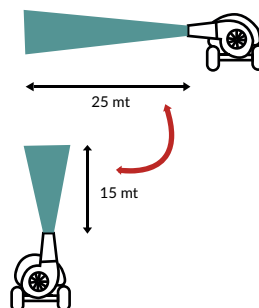

LG VIGNETO

- **LUNGA GITTATA CON VENTILATORE CENTRIFUGO**
- **ORIENTABILE CON COMANDI IDRAULICI**
- **LONG RANGE AND CENTRIFUGAL FAN, ADJUSTABLE WITH HYDRAULIC CONTROLS ON**

TYPE	↔ [mm]
200lt	400
300lt	
400lt	
500lt