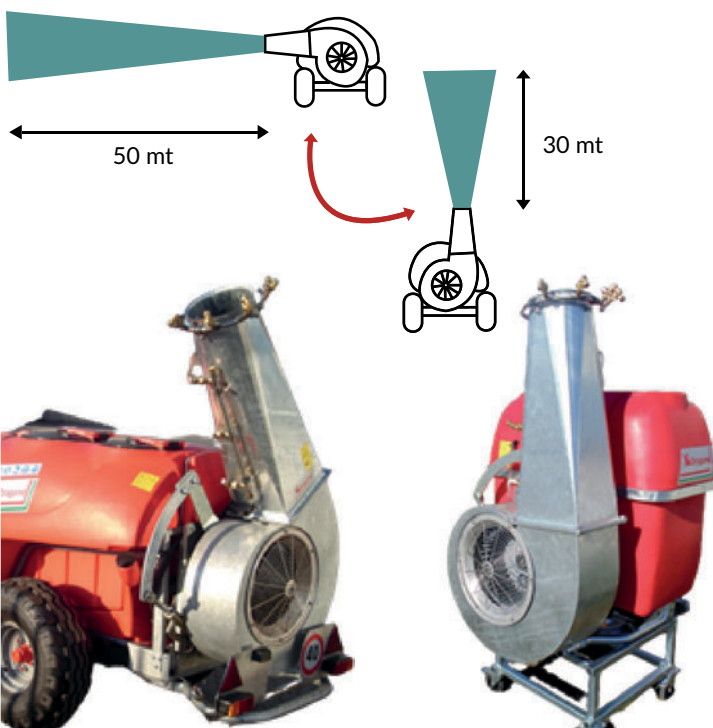

- STANDARD AUSRÜSTUNG
- EINSTELLBARE FÖRDERER AUS HEISS VERZINKTEM EISEN
- ZENTRIFUGAL-LAUFRAD MIT EINZELABSAGEN
- FESTE KANONE
- DÜSENBOGEN MIT ANTI-DROP

OPTIONAL

- ZUSÄTZLICHE AUSGÄNGE FÜR SEITLICHE VERTEILUNG
- FALTÄCHER-VERTEILUNG
- 180° KANONENDREHUNG IN HORIZONTALER ACHSE UND NEIGUNG IN VERTIKALER ACHSE MIT HYDRAULISCHEN KOLBEN

LONG RANGE AND CENTRIFUGAL FAN, ADJUSTABLE WITH HYDRAULIC CONTROLS ON TRACTOR

- STANDARD EQUIPMENT
- ADJUSTABLE CONVEYOR IN HOT GALVANIZED IRON
- SINGLE-INTAKE CENTRIFUGAL IMPELLER
- FIXED CANNON
- JET ROD WITH ANTI-DROP

OPTIONAL

- ADDITIONAL NOZZLES FOR LATERAL DISTRIBUTION
- FOLDING FAN DISTRIBUTION
- 180° CANNON ROTATION IN HORIZONTAL AXIS AND INCLINATION IN VERTICAL AXIS WITH HYDRAULIC JACK

VENTILATEUR LONGUE PORTÉE ET CENTRIFUGE, RÉGLABLE AVEC COMMANDES HYDRAULIQUES SUR LE TRACTEUR

- ÉQUIPEMENT STANDARD
- CONVOYEUR RÉGLABLE EN FER GALVANISÉ À CHAUD
- ROUES CENTRIFUGES À PRISE UNIQUE
- CANON FIXE
- JET ROD AVEC ANTI-GUTTES

OPTIONNEL

- PRISES SUPPLÉMENTAIRES POUR LA DISTRIBUTION LATÉRALE
- DISTRIBUTION DES VENTILATEURS
- ROTATION DU CANON À 180° EN AXE HORIZONTAL ET INCLINAISON EN AXE VERTICAL AVEC MERTINETS HYDRAULIQUES

GIRANTE/IMPELLER	TELAIO/FRAME	LITRI/LITERS	IMPIEGO/USE	GETTI/JETS	GITTATA/RANGE
450	TRAINATO/TRAINED PORTATO CLASSIC/CLASSIC CARRIED	DA 400 A 3000	VIVAI/HATCHERY PIOPPETI/POPLAR GROVE ALBERI ALTO FUSTO/TALL TREES	8+3	24